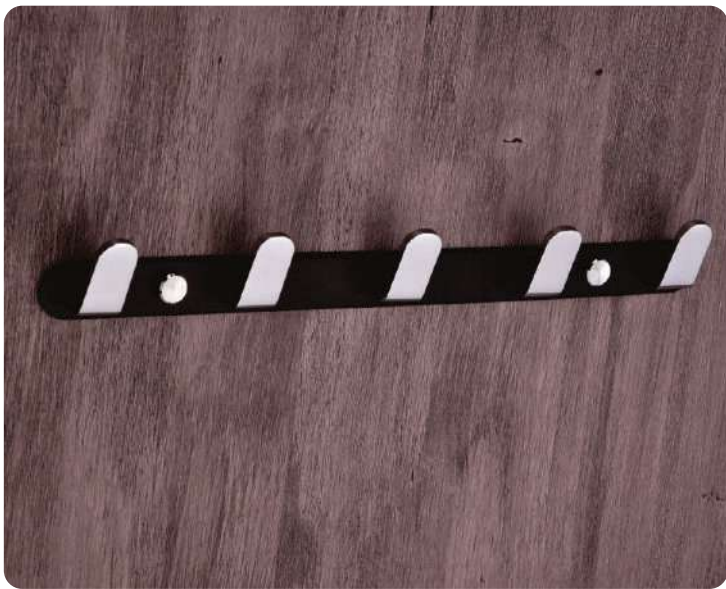

SU 06 | TOWEL ROD 24"

SU 07 | DOUBLE SOAP DISH GLASS

SU 08 | DOUBLE SOAP DISH BRASS

SU 09 | SOAP DISH WITH THUMBLER HOLDER GLASS

SU 10 | SOAP DISH GLASS

SU 11 | DISPENSER

SU 12 | PAPER HOLDER LID

SU 13 | TOWEL RING