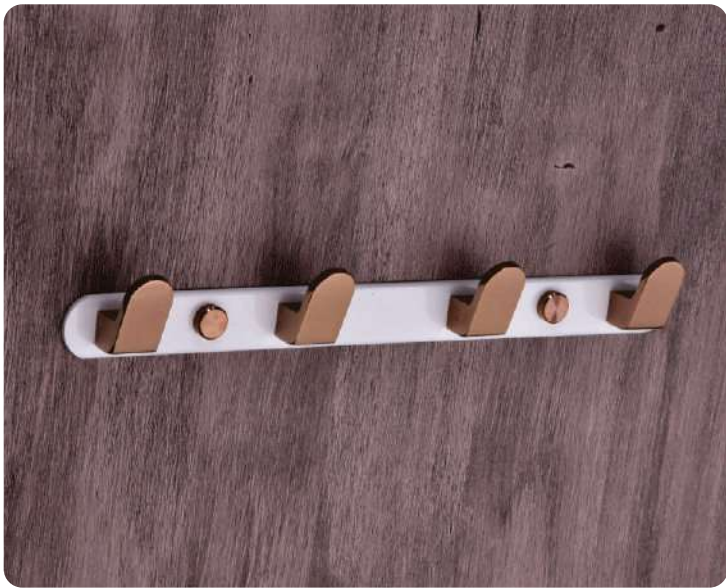

SU 06 | TOWEL ROD 24"

SU 07 | DOUBLE SOAP DISH GLASS

SU 08 | DOUBLE SOAP DISH BRASS

SU 09 | SOAP DISH WITH THUMBLER HOLDER GLASS

SU 10 | SOAP DISH GLASS

SU 11 | DISPENSER

SU 12 | PAPER HOLDER LID

SU 13 | TOWEL RING