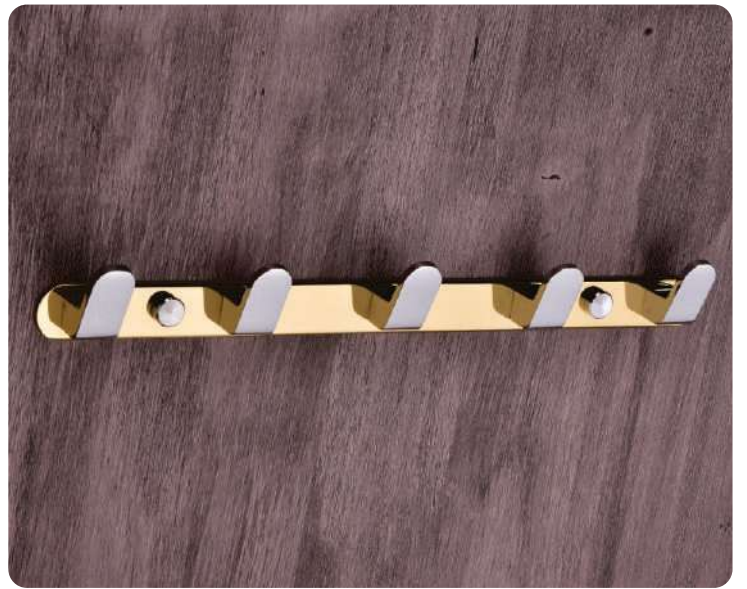

SU 06 | TOWEL ROD 24"

SU 07 | DOUBLE SOAP DISH GLASS

SU 08 | DOUBLE SOAP DISH BRASS

SU 09 | SOAP DISH WITH THUMBLER HOLDER GLASS

SU 10 | SOAP DISH GLASS

SU 11 | DISPENSER

SU 12 | PAPER HOLDER LID

SU 13 | TOWEL RING