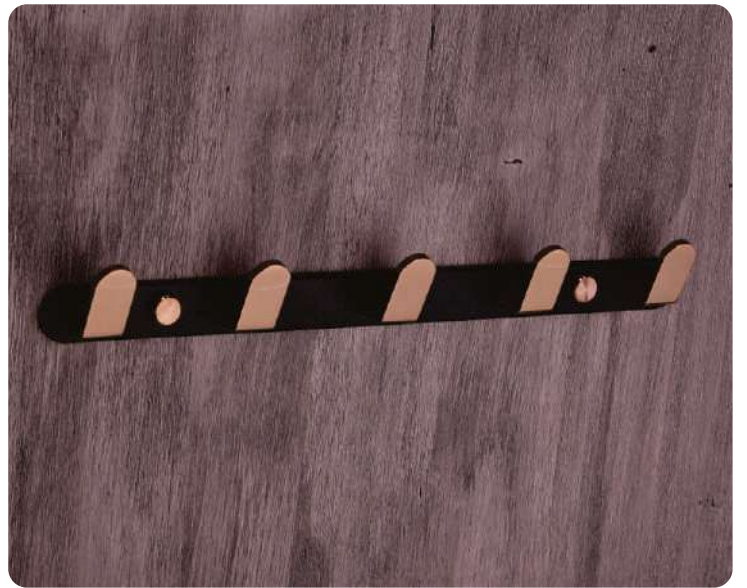

SU 06 | TOWEL ROD 24"

SU 07 | DOUBLE SOAP DISH GLASS

SU 08 | DOUBLE SOAP DISH BRASS

SU 09 | SOAP DISH WITH THUMBLER HOLDER GLASS

SU 10 | SOAP DISH GLASS

SU 11 | DISPENSER

SU 12 | PAPER HOLDER LID

SU 13 | TOWEL RING